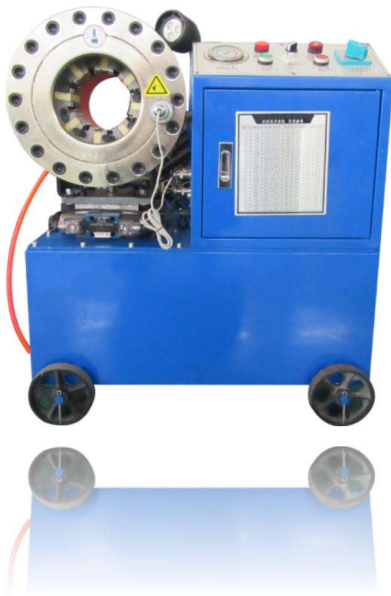

# HOSE CRIMPING MACHINE

## 68-A

Crimping range	1/4"-2"	Rango de prensado
Dies	10 sets	Muere
Voltage	220V/380V	voltaje
Power	3KW/4KW	Poder
Displacement	2.5L/5L	Desplazamiento
System pressure	31.5MPa	Presión del sistema
Crimping pressure	500T	Presión de prensado
Accuracy	0.01mm	Exactitud
Size	670 × 430 × 820mm	tamaño
Weight	260Kg	Peso

## 68-B

Crimping range	1/4"-2"	Rango de prensado
Dies	10 sets	Muere
Voltage	220V/380V	voltaje
Power	3KW/4KW	Poder
Displacement	2.5L/5L	Desplazamiento
System pressure	31.5MPa	Presión del sistema
Crimping pressure	500T	Presión de prensado
Accuracy	0.01mm	Exactitud
Size	670 × 430 × 820mm	tamaño
Weight	260Kg	Peso

## 68-C

Crimping range	1/4"-2"	Rango de prensado
Dies	10 sets	Muere
Voltage	220V/380V	voltaje
Power	3KW/4KW	Poder
Displacement	2.5L/5L	Desplazamiento
System pressure	31.5MPa	Presión del sistema
Crimping pressure	500T	Presión de prensado
Accuracy	0.01mm	Exactitud
Size	670×430×820mm	tamaño
Weight	260Kg	Peso