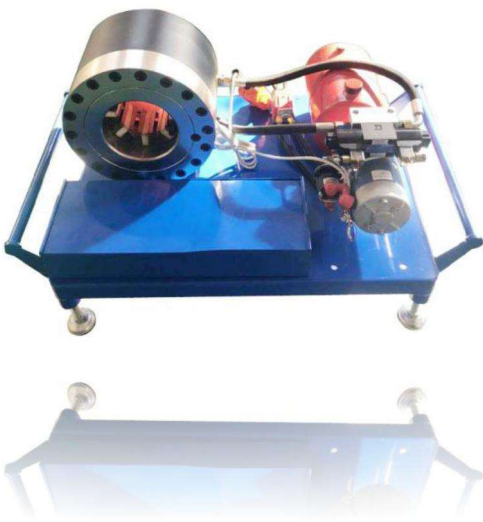

68-V

Crimping range	1/4"-2"	Rango de prensado
Dies	10 sets	Muere
Voltage	12V/24V	voltaje
Accuracy	0.01mm	Exactitud
Size	950×600×510mm	tamaño
Weight	210Kg	Peso